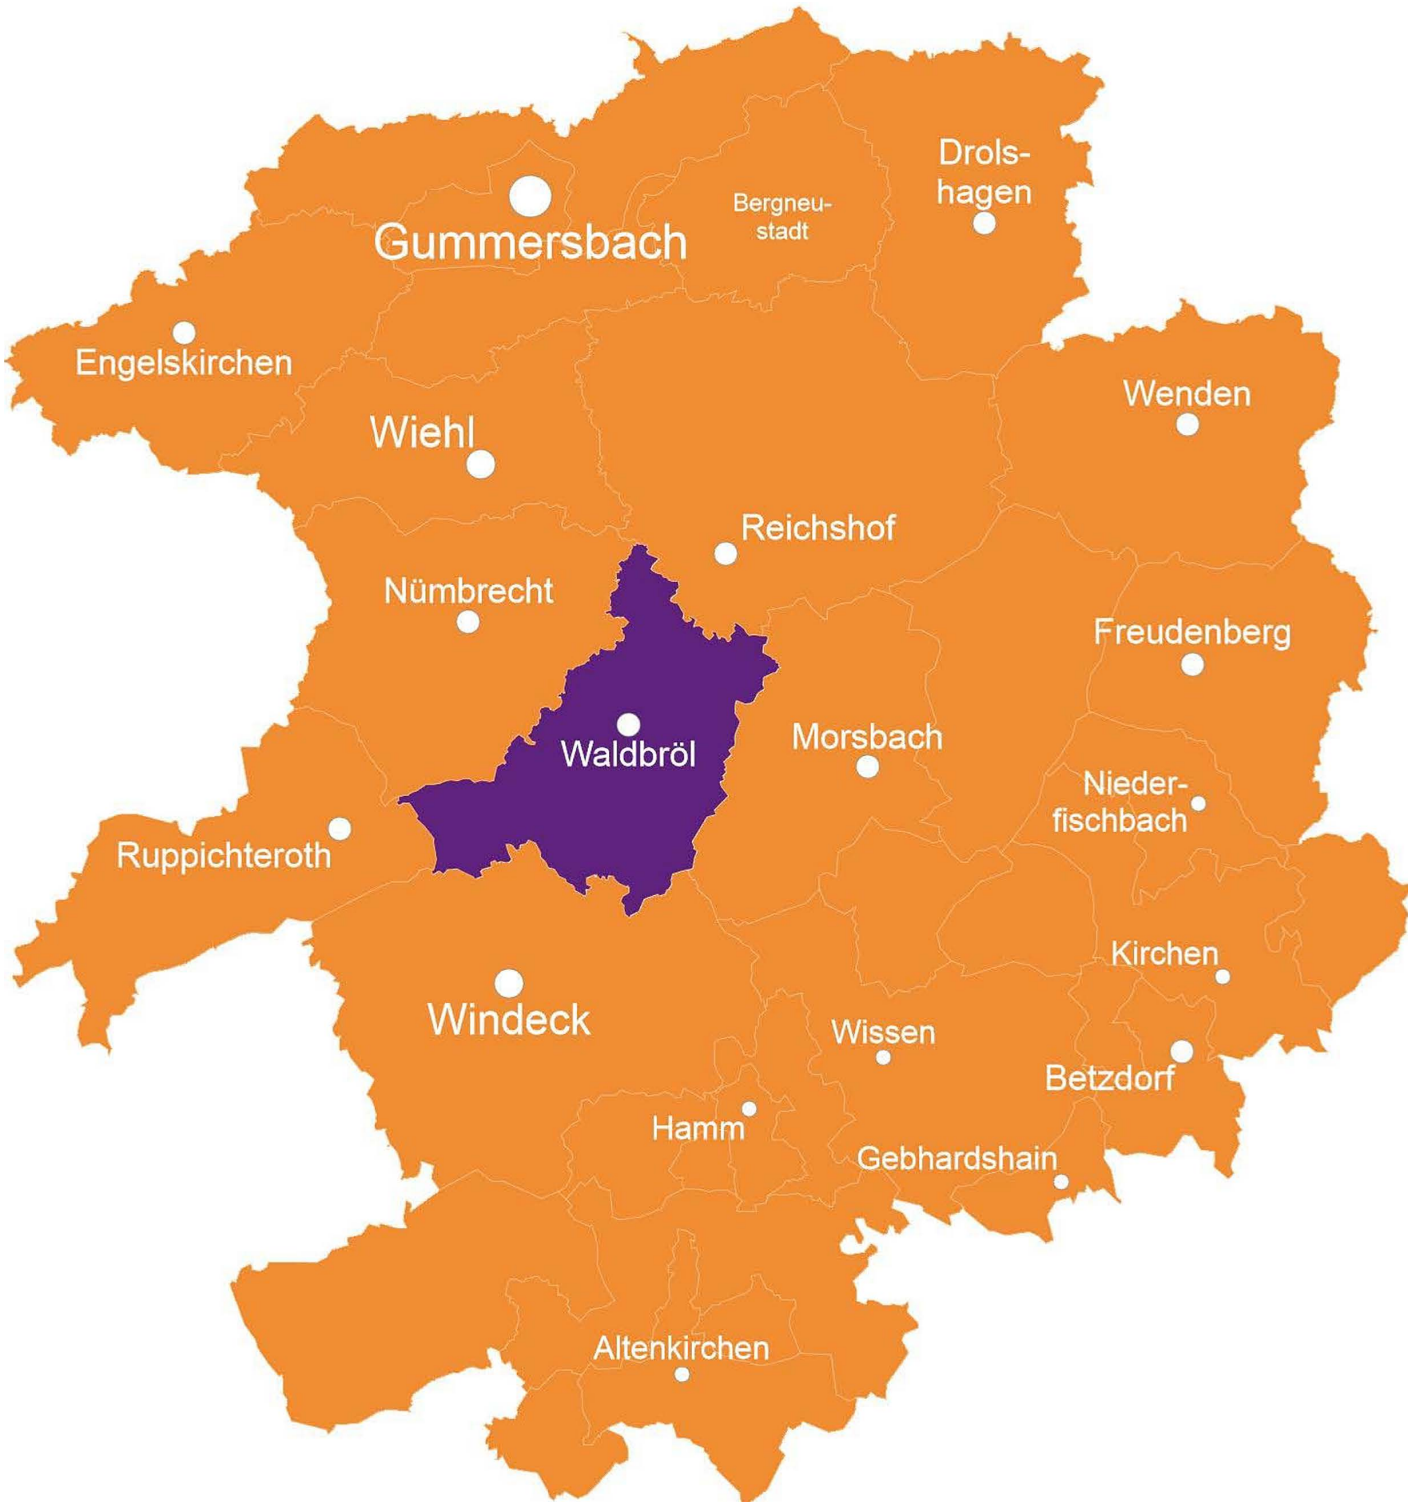

# Liefergebiet Eww

# Alle PLZ im Liefergebiet

PLZ	Ort
-----	-----

51545	Waldbröl
51570	Windeck
51580	Reichshof
51588	Nümbrecht
51597	Morsbach
51598	Friesenhagen
51643	Gummersbach
51645	Gummersbach
51647	Gummersbach
51674	Wiehl
51702	Bergneustadt
51766	Engelskirchen
53809	Ruppichteroth
57258	Freudenberg
57482	Wenden
57489	Drolshagen