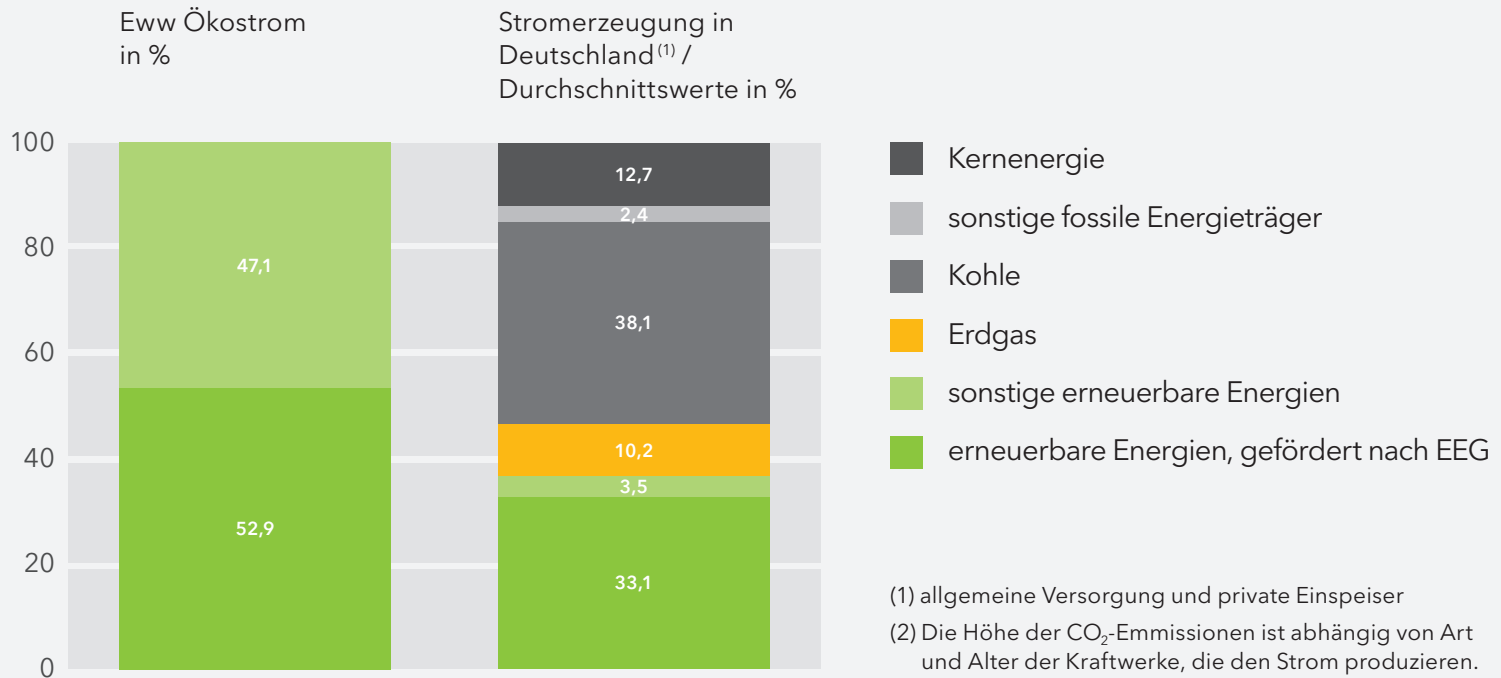

Kennzeichnung der Stromlieferung der Eww GmbH

Umweltauswirkungen

radioaktiver Abfall: **0 g / kWh**

CO₂-Emissionen⁽²⁾: **0 g / kWh**

radioaktiver Abfall: **0,0003 g / kWh**

CO₂-Emissionen⁽²⁾: **435 g / kWh**